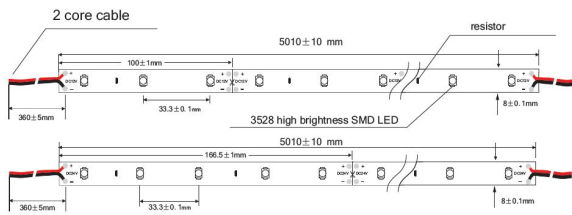

Zubehör

Art.-Nr.	Name
81069	Synergy 21 LED zub Hohlbuchse mit Schraubklemmen
81068	Synergy 21 LED zub Hohlstecker mit Schraubklemmen
81741	Synergy 21 LED Flex Strip zub. Silikonbefestigungsschelle 10er Pack 12mm
139522	Synergy 21 Netzteil - 12V 120W Mean Well IP67
107727	Synergy 21 Netzteil - 12V 12W - HEP rund für Unterputzdose