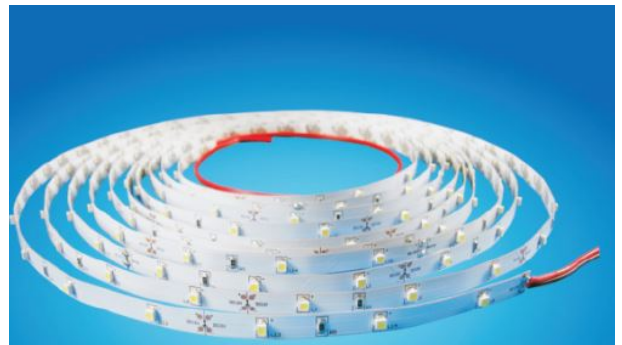

Zubehör

Art.-Nr.	Name
81069	Synergy 21 LED zub Hohlbuchse mit Schraubklemmen
81068	Synergy 21 LED zub Hohlstecker mit Schraubklemmen
81741	Synergy 21 LED Flex Strip zub. Silikonbefestigungsschelle 10er Pack 12mm
139522	Synergy 21 Netzteil - 12V 120W Mean Well IP67
107727	Synergy 21 Netzteil - 12V 12W - HEP rund für Unterputzdose