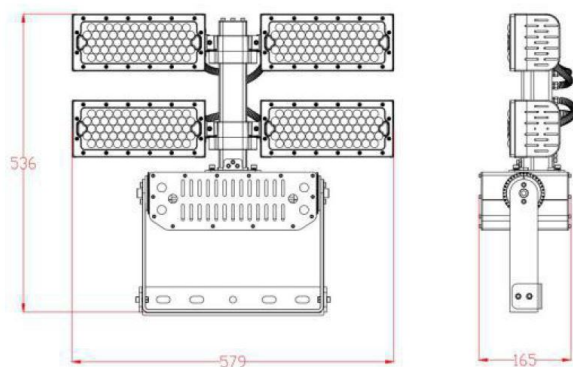

Atributo	Valor
Abstrahlwinkel:	90
CRI:	>80
Dimmbar:	nein
Grösse:	536*165*579
LED - Gehäusefarbe:	schwarz
LED - Gehäusematerial:	Aluminium
Lichtfarbe:	kaltweiß
Lichtfarbe in Kelvin:	5000
Lumen:	79200
Schutzklasse:	IP66
Volt:	230
Peso:	16 Kg
Garantía:	24.00 Meses

Imágenes adicionales