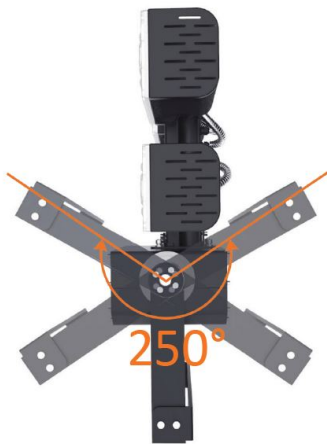

Accesorios

Número de artículo	Denominación
148726	Synergy 21 Outdoor Kabelverbinder IP68 1:1
148727	Synergy 21 Outdoor Kabelverbinder IP66 1:2
148730	Synergy 21 Outdoor Kabelverbinder IP66 Box 3 Ports
148729	Synergy 21 Outdoor Kabelverbinder IP68 Box 3 Ports transparent
148728	Synergy 21 Netzteil - Wasserdichte Verbinder Box 4 Ports