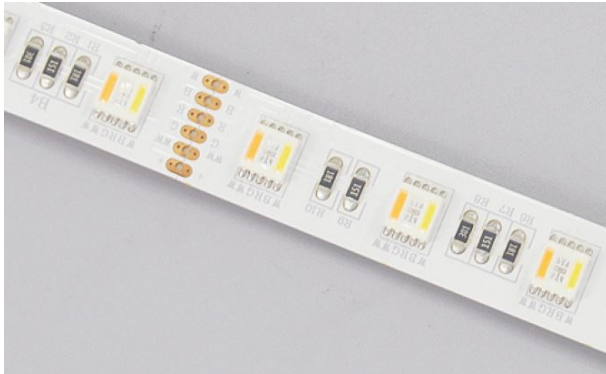

## Synergy 21 LED Flex Strip 60 RGB DC24V + RGB-WW (RGB-CCT) ein Chip IP65

kwh/1000h:	120,00
Lumens:	7500
Watt:	120,0
Nominal Service Life:	35000 Std.
Switching Cycles:	50000
Opt. Ambient Temperature.:	25 °C

RGB-WW Flex-Stripe, 5 metres, RGB and warm white on one chip  
 RGB and dual white 2700-6500K  
 DC 24V, 120W, 24W/m, 9.6W/m for white and 14.6W/m for RGB  
 Brightness: 1500lm ± 10% per metre  
 300 PCS 5050 SMD LED  
 Beam angle: 120°  
 common positive pole  
 Protection class: IP65(empty tube)  
 L\*W\*H: 5000\*14.5\*4  
 Can be shortened: all 6 LEDs can be shortened (10 cm)  
 3M adhesive tape for mounting aid on the back

### Attributes

Attribute	Value
Abstrahlwinkel:	120

Attribute	Value
Ampere:	5
CC oder CV:	CV
Dimmbar:	abhängig vom Netzteil
LED Strip Klebeband:	ja
LED Strip Breite:	14.50
LED Strip Höhe:	4
LED Strip Klebeband:	ja
LED Strip kürzbar:	100
LED Strip Länge:	5000
Lichtfarbe:	RGB-WW
Lichtfarbe Name:	RGB-WW
Schutzklasse:	IP65
Volt:	24
Weight:	0.2 Kg

## Additional Images

Dimensions(Unit: mm)