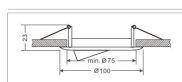

Imágenes adicionales