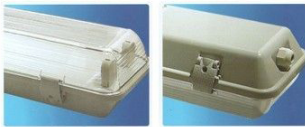

Synergy 21 LED Tube T8 Serie 120cm, IP55 Doppel-Sockel

SYNERGY 21

LED TUBE Sockel T8 120cm für einseitig gespeiste Röhren (Wannenleuchte)
Für 2 LED Röhren geeignet
Schutzklasse IP55
T8 Sockel in 120cm Länge für LED Tubes, ohne Starter und ohne Vorschaltgerät
Größe: 1262*150*98MM

Merkmale

Merkmal	Wert
Größe:	1262*150*98
Schutzklasse:	IP55
Gewicht:	0.3 Kg
Garantie:	24.00 Monate

Zubehör

Art.-Nr.	Name
----------	------

136967	Synergy 21 LED Tube T8 SL Serie 120cm, kaltweiß High Power
136971	Synergy 21 LED Tube T8 SL Serie 120cm, kaltweiß e-kompatibel
135121	Synergy 21 LED Tube T8 Serie 120cm, IP55 Doppel-Sockel Ersatzdeckel
148726	Synergy 21 Outdoor Kabelverbinder IP68 1:1
148727	Synergy 21 Outdoor Kabelverbinder IP66 1:2
148730	Synergy 21 Outdoor Kabelverbinder IP66 Box 3 Ports
148729	Synergy 21 Outdoor Kabelverbinder IP68 Box 3 Ports transparent
148728	Synergy 21 Netzteil - Wasserdichte Verbinder Box 4 Ports