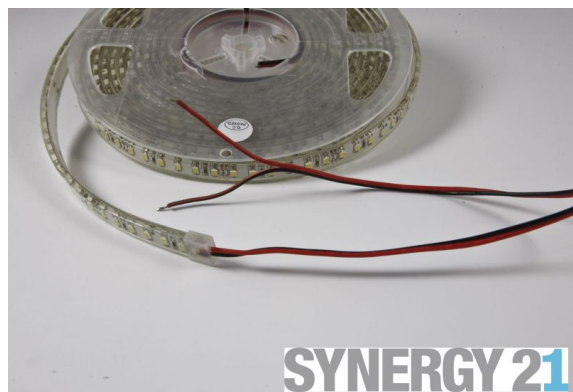

Synergy 21 LED Flex Strip 60 WW DC12V 24W IP68

kwh/1000h:	27,00
Lumen:	1600
Watt:	24,0
Nennlebensdauer:	35000 Std.
Schaltzyklen:	50000
Opt. Umgebungstemp.:	25 °C

LED Flex Strip warmweiß, IP68, weißes PCB
DC12V, max. 2A, 24W ± 10%,
Lichtfarbe: 3000K ±150 warmweiß
Helligkeit: 1600lm
300Leds, 120°, 3528SMD
Abstrahlwinkel: 120°
Länge: 5000*10*5mm,
IP68, filled tube
kürzbar: alle 3 LED
offenes Kabelende
Bis zu -25°C geeignet!

Strip an Markierungsmarken mit scharfer Schere kürzbar.
!Achtung! Strip muss zuvor auf Funktionalität überprüft werden.
Strip nur teilen wenn kein Strom anliegt.

Unser 3M Klebeband ist gut haftend, aber trotzdem nur als Montagehilfe anzusehen.
Es gibt eine Vielzahl an Befestigungsmöglichkeiten, wie Clips, dauerelastiger Montagekleber, Kabelbinder, etc.

Merkmale

Merkmal	Wert
Abstrahlwinkel:	120
Ampere:	2
Betriebstemperatur:	bis -25
CC oder CV:	CV
CRI:	>80
Dimmbar:	abhängig vom Netzteil
Länge:	5
LED Strip Klebeband:	ja
LED Strip Breite:	10
LED Strip Höhe:	5
LED Strip Klebeband:	ja
LED Strip kürzbar:	50
LED Strip Länge:	5000
Lichtfabe in Kelvin:	3000
Lichtfarbe:	warmweiß
Lichtfarbe in Kelvin:	3000
Lichtfarbe Name:	warmweiß
Lumen:	1600
Schutzklasse:	IP68
Volt:	12
Gewicht:	0.2 Kg
Garantie:	60.00 Monate

Weitere Bilder

Zubehör

Art.-Nr.	Name
81069	Synergy 21 LED zub Hohlbuchse mit Schraubklemmen
81068	Synergy 21 LED zub Hohlstecker mit Schraubklemmen
81741	Synergy 21 LED Flex Strip zub. Silikonbefestigungsschelle 10er Pack 12mm
78198	Synergy 21 Netzteil - 12V 30W IP67
148726	Synergy 21 Outdoor Kabelverbinder IP68 1:1
148727	Synergy 21 Outdoor Kabelverbinder IP66 1:2
148730	Synergy 21 Outdoor Kabelverbinder IP66 Box 3 Ports
148729	Synergy 21 Outdoor Kabelverbinder IP68 Box 3 Ports transparent
148728	Synergy 21 Netzteil - Wasserdichte Verbinder Box 4 Ports
139522	Synergy 21 Netzteil - 12V 120W Mean Well IP67