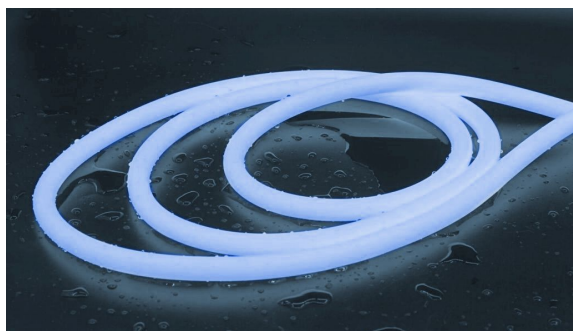

## Synergy 21 Tira de NEÓN LED 360° 24V, azul

kwh/1000h:	60,50
Lúmenes:	1500
Vatio:	55,0
Vida útil nominal:	35000 Std.
Ciclos de conmutación:	50000
Temperatura ambiente óptima:	25 °C

### Synergy 21 LED Flex Strip NEON 360°

La serie 360° ilumina homogéneamente 360° sin puntos oscuros

Se puede doblar, con una flexibilidad excepcional. Es IP65, fabricada en silicona, resistente a la salitre, a los rayos UV, y al fuego.

- Longitud: 5m
- Tensión: 24V
- Potencia: 11W/m, 55W
- Color de luz: azul, 115nm
- Brillo: Iluminación ambiental
- Ángulo de enfoque: 360°
- Protección: IP65
- Número de LEDs: 360/m,
- Dimensiones: 5000\*15 mm (L\*Diámetro)
- Temperatura de funcionamiento: -20°C hasta +50°C
- Regulable: sí
- Se puede cortar: no
- Autoadhesivo: no
- Clase de eficiencia energética: A
- kWh/1000h: 60,5

## Atributos

Atributo	Valor
Abstrahlwinkel:	360
Ampere:	2.30
CC oder CV:	CV
Dimmbar:	abhängig vom Netzteil
Grösse:	5000*15
LED Strip Klebeband:	nein
LED Strip Breite:	ø15
LED Strip kürzbar:	nein
LED Strip Länge:	5000
Lichtfabe in nm:	115
Lichtfarbe:	blau
Lichtfarbe 3:	115
Lichtfarbe in nm:	115
Lichtfarbe Name:	blau
Schutzklasse:	IP65
Volt:	24
Peso:	1 Kg
Garantía:	60.00 Meses