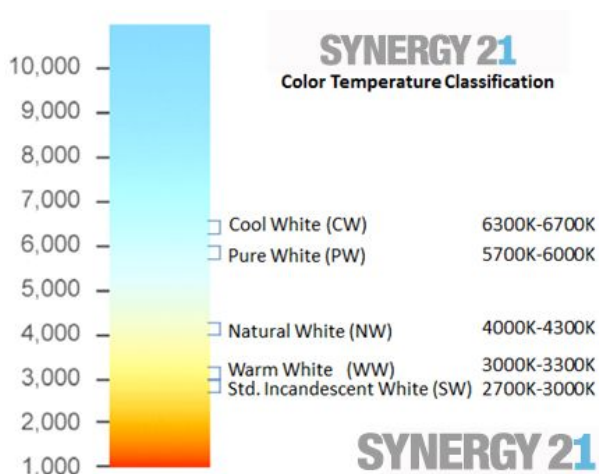

Merkmale

Merkmal	Wert
Abstrahlwinkel:	120
CRI:	80
Dimmbar:	abhängig vom Netzteil
Grösse:	620*620
LED - Gehäusefarbe:	weiß
Lichtfarbe:	neutralweiß
Lichtfarbe in Kelvin:	4000
Lumen:	3500
Schutzklasse:	IP65
Gewicht:	4.6 Kg
Garantie:	60.00 Monate

Weitere Bilder

Zubehör