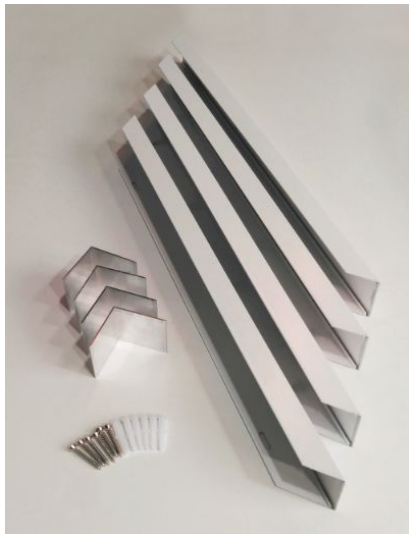

Synergy 21 LED light panel zub Montage Aufputzrahmen 300*1200 weiss *ohne Schrauben*

passend für 298*1198 mm Panels
Rahmenfarbe: RAL9016
Höhe 5,3cm

Merkmale

Merkmal	Wert
Gewicht:	1.55 Kg
Garantie:	24.00 Monate

Weitere Bilder

Zubehör

Art.-Nr.	Name
149461	Synergy 21 LED light panel 300*1200 NW / W 45W V4
149597	Synergy 21 LED light panel 300*1200 RGB-W 24V V3
150244	Synergy 21 LED light panel 300*1200 KW / W 45W V4
150245	Synergy 21 LED light panel 300*1200 WW / W 45W V4
150247	Synergy 21 LED light panel 300*1200 NW / W 45W V4 UGR<19
150248	Synergy 21 LED light panel 300*1200 KW / W 45W V4 UGR<19
150249	Synergy 21 LED light panel 300*1200 WW / W 45W V4 UGR<19
150697	Synergy 21 LED light panel 300*1200 dual white (CCT) 40W V4 weiss
150698	Synergy 21 LED light panel 300*1200 dual white (CCT) Netzteil
134899	Synergy 21 Netzteil - Einschaltstrombegrenzer OSRAM