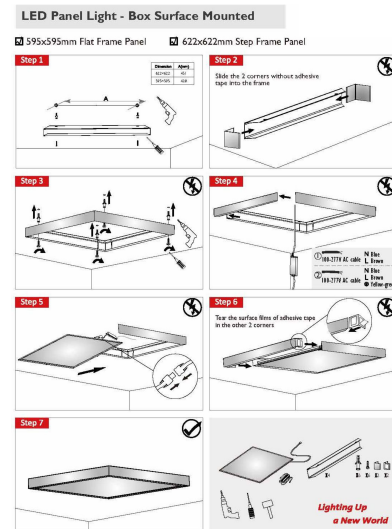

Zubehör

Art.-Nr.	Name
149461	Synergy 21 LED light panel 300*1200 NW / W 45W V4
149597	Synergy 21 LED light panel 300*1200 RGB-W 24V V3
150244	Synergy 21 LED light panel 300*1200 KW / W 45W V4
150245	Synergy 21 LED light panel 300*1200 WW / W 45W V4
150247	Synergy 21 LED light panel 300*1200 NW / W 45W V4 UGR<19
150248	Synergy 21 LED light panel 300*1200 KW / W 45W V4 UGR<19
150249	Synergy 21 LED light panel 300*1200 WW / W 45W V4 UGR<19
150697	Synergy 21 LED light panel 300*1200 dual white (CCT) 40W V4 weiss
150698	Synergy 21 LED light panel 300*1200 dual white (CCT) Netzteil
134899	Synergy 21 Netzteil - Einschaltstrombegrenzer OSRAM