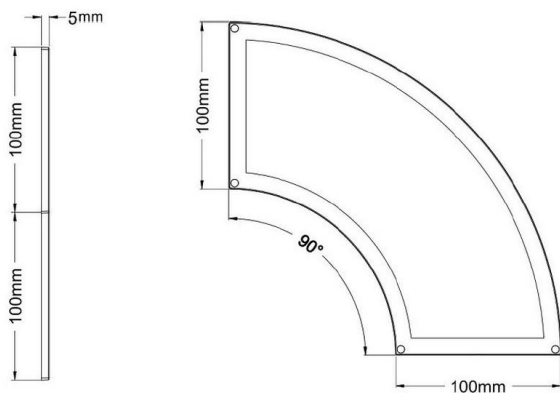

Merkmal	Wert
CRI:	80
Dimmbar:	Nein
Grösse:	100
LED - Gehäusefarbe:	weiß
Lichtfarbe:	warmweiß
Lichtfarbe in Kelvin:	3000
Lumen:	490
Schutzklasse:	IP40
Gewicht:	0.24 Kg

Weitere Bilder

Zubehör

Art.-Nr.	Name
107727	Synergy 21 Netzteil - 12V 12W - HEP rund für Unterputzdose