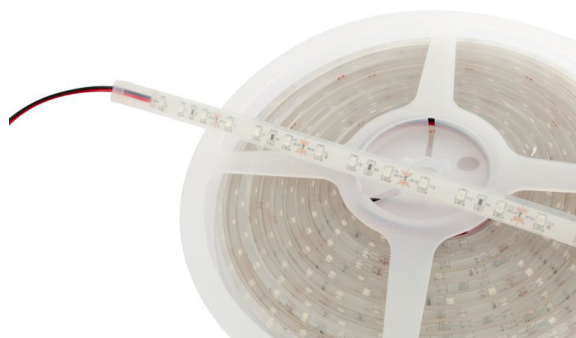

Synergy 21 LED Flex Strip 60 blau DC12V 24W IP68

SYNERGY 21

kwh/1000h:	24,00
Lumen:	465
Watt:	24,0
Nennlebensdauer:	35000 Std.
Schaltzyklen:	50000
Opt. Umgebungstemp.:	25 °C

Synergy 21 LED Flex Strip blau DC12V 24W IP68

Spannung: 12V
Watt: 24W
Lichtfarbe: blau
Schutzklasse: IP68
Abstrahlwinkel: 120°
LED Anzahl: 300*3528
Maße: 5000*11*5 mm
Gewicht: 0,090 kg
Kürzbar alle 3 LED

Strip an Markierungsmarken mit scharfer Schere kürzbar.
!Achtung! Strip muss zuvor auf Funktionalität überprüft werden.
Strip nur teilen wenn kein Strom anliegt.

Bitte beachten sie, dass auch LED Streifen gekühlt werden müssen.
Achten sie darauf, dass der LED Strip die Arbeitstemperatur von 40°C nicht überschreitet, da sonst die Lebensdauer nicht gewährleistet werden kann.

Merkmale

Merkmal	Wert
Abstrahlwinkel:	120
Ampere:	2
CC oder CV:	CV
Dimmbar:	abhängig vom Netzteil
Länge:	5
LED Strip Klebeband:	nein
LED Strip Breite:	11
LED Strip Höhe:	5
LED Strip Klebeband:	nein
LED Strip kürzbar:	50
LED Strip Länge:	5000
Lichtfabe in nm:	465
Lichtfarbe:	blau
Lichtfarbe 3:	465
Lichtfarbe in nm:	465
Lichtfarbe Name:	blau
Schutzklasse:	IP68
Volt:	12
Gewicht:	0.3 Kg