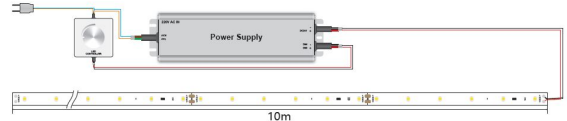

Merkmale

Merkmale	Wert
Abstrahlwinkel:	120
Ampere:	5.80
CC oder CV:	CV
CRI:	>80
Dimmbar:	abhängig vom Netzteil
Länge:	10
LED Strip Klebeband:	ja
LED Strip Breite:	10
LED Strip Höhe:	3
LED Strip Klebeband:	ja
LED Strip kürzbar:	100
LED Strip Länge:	10000
Lichtfarbe in Kelvin:	3100
Lichtfarbe:	warmweiß
Lichtfarbe in Kelvin:	3100
Lichtfarbe Name:	warmweiß
Lumen:	12950
Schutzklasse:	IP20
Volt:	24
Gewicht:	0.4 Kg
Garantie:	60.00 Monate

Weitere Bilder

The relationship of curve variation between voltage and the length of the led strip in single drive

connect way 1

connect way 2

Zubehör

Art.-Nr.	Name
93682	Synergy 21 Netzteil - 24V 150W Mean Well 0-10V dimm IP65