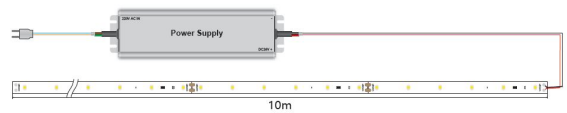

Merkmale

Merkmale	Wert
Abstrahlwinkel:	120
Ampere:	5.80
CC oder CV:	CV
CRI:	>80
Dimmbar:	abhängig vom Netzteil
Länge:	10
LED Strip Klebeband:	ja
LED Strip Breite:	10
LED Strip Höhe:	3
LED Strip Klebeband:	ja
LED Strip kürzbar:	100
LED Strip Länge:	10000
Lichtfarbe in Kelvin:	3100
Lichtfarbe:	warmweiß
Lichtfarbe in Kelvin:	3100
Lichtfarbe Name:	warmweiß
Lumen:	12950
Schutzklasse:	IP20
Volt:	24
Gewicht:	0.4 Kg
Garantie:	60.00 Monate

Weitere Bilder

The relationship of curve variation between voltage and the length of the led strip in single drive

connect way 1

connect way 2

Zubehör

Art.-Nr.	Name
93682	Synergy 21 Netzteil - 24V 150W Mean Well 0-10V dimm IP65