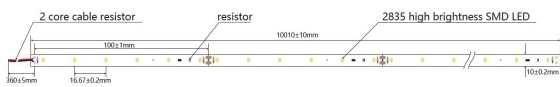

Weitere Bilder