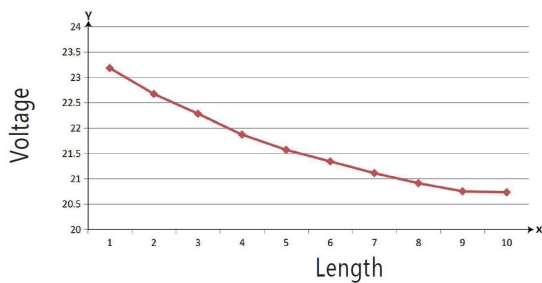

Weitere Bilder

The relationship of curve variation between voltage and the length of the led strip in single drive