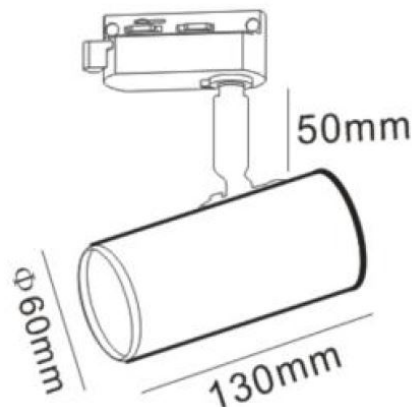

Synergy 21 LED Track-Serie GU10 Fassung 02 für Stromschiene

Fassung für LED-Leuchtmittel GU10
Für die Montage an einer 3 Phasen Stromschiene wie z.b. EUTRAC
Farbe: weiss
Lieferung OHNE Leuchtmittel

Weitere Bilder

Zubehör

Art.-Nr.	Name
181344	Synergy 21 LED Retrofit GU10 7W ww dimmbar V3
194121	Synergy 21 LED Retrofit GU10 7W nw dimmbar V3
90801	Synergy 21 LED Retrofit GU10 4x1W ww
90882	Synergy 21 LED Retrofit GU10 4x1W nw
90800	Synergy 21 LED Retrofit GU10 4x1W cw
86948	Synergy 21 LED Retrofit GU10 4x1W IR SECURITY LINE infrarot 850nm
114785	Synergy 21 LED Retrofit GU10 4x1W amber/orange
118706	Synergy 21 LED Retrofit GU10 4x1W UV
121670	Synergy 21 LED Retrofit GU10 4x1W IR SECURITY LINE infrarot 940nm
233432	Powergear 3PH AUFBAUSCHIENE, Weiss, 1 meter
233434	Powergear 3PH AUFBAUSCHIENE, Schwarz, 1 meter
233435	Powergear 3PH AUFBAUSCHIENE, Weiss, 2 meter
233436	Powergear 3PH AUFBAUSCHIENE, Schwarz, 2 meter
233437	Powergear 3PH AUFBAUSCHIENE, weiß, 3 meter
233438	Powergear 3PH AUFBAUSCHIENE, Schwarz, 3 meter
233439	Powergear 3PH EINBAUSCHIENE, Weiß, 1 meter
233440	Powergear 3PH EINBAUSCHIENE, Schwarz, 1 meter

Art.-Nr.	Name
233442	Powergear 3PH EINBAUSCHIENE, Weiß, 2 meter
233445	Powergear 3PH EINBAUSCHIENE, Schwarz, 2 meter
233446	Powergear 3PH EINBAUSCHIENE, Weiß, 3 meter
233447	Powergear 3PH EINBAUSCHIENE, Schwarz, 3 meter