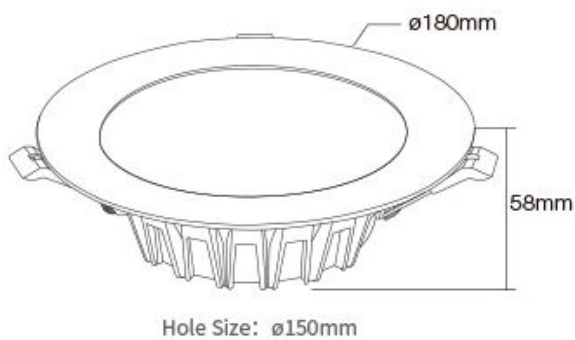

Merkmal	Wert
Lumen:	1500
Volt:	230
Gewicht:	0.55 Kg
Garantie:	24.00 Monate

Weitere Bilder