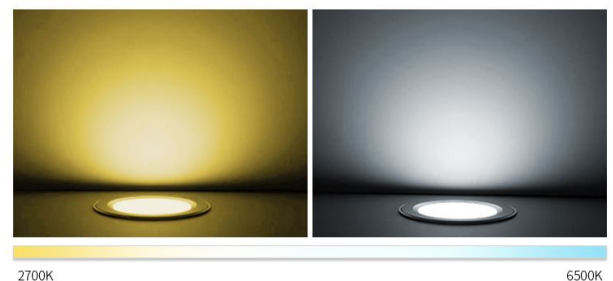

Adjust warm white to cool white randomly

Adjust the color temperature from 2700-6500K, make the light you want