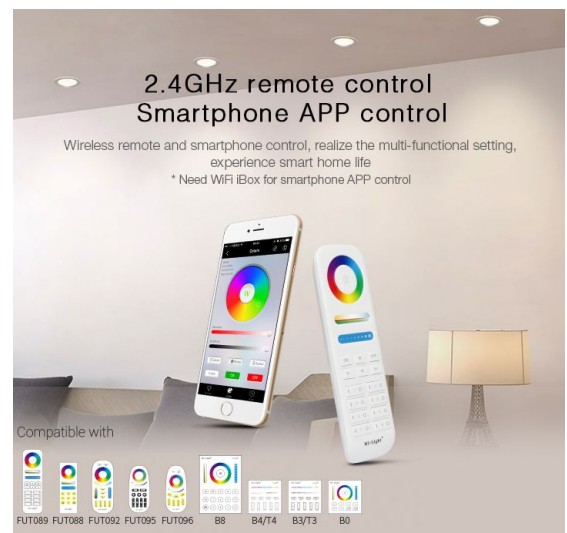

Merkmal	Wert
Lumen:	1500
Volt:	230
Gewicht:	0.55 Kg
Garantie:	24.00 Monate

Weitere Bilder