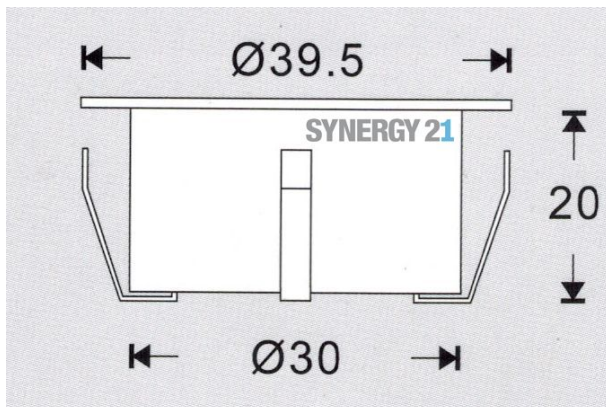

Merkmal	Wert
LED - Gehäusematerial:	Edelstahl
Lichtfarbe:	warmweiß
Schutzklasse:	IP67
Volt:	12
Gewicht:	0.032 Kg
Garantie:	24.00 Monate

Weitere Bilder