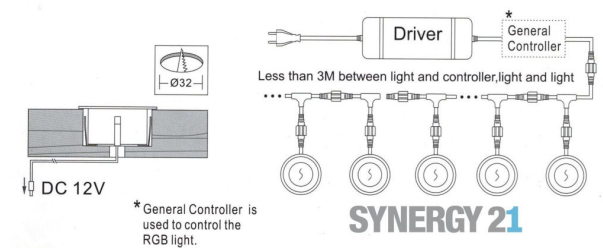

Merkmal	Wert
LED - Gehäusematerial:	Edelstahl
Lichtfarbe:	warmweiß
Schutzklasse:	IP67
Volt:	12
Gewicht:	0.032 Kg
Garantie:	24.00 Monate

Weitere Bilder