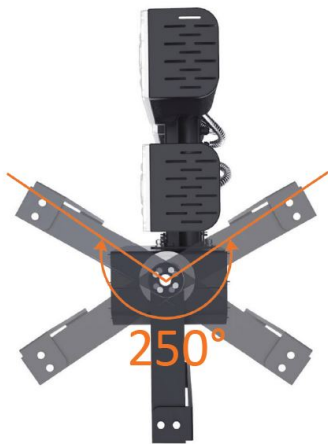

Accesorios

Número de artículo	Denominación
148726	Synergy 21 Outdoor Kabelverbinder IP68 1:1
148727	Synergy 21 Outdoor Kabelverbinder IP66 1:2
148730	Synergy 21 Outdoor Kabelverbinder IP66 Box 3 Ports
148729	Synergy 21 Outdoor Kabelverbinder IP68 Box 3 Ports transparent
148728	Synergy 21 Netzteil - Wasserdichte Verbinder Box 4 Ports