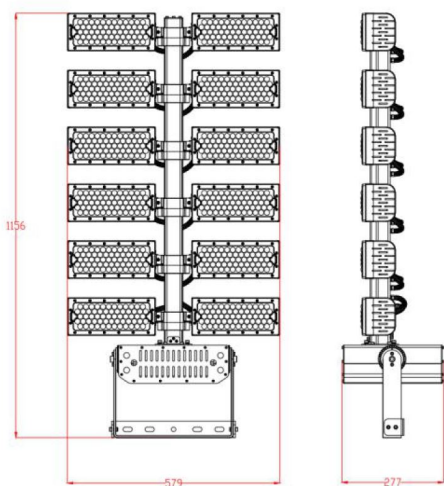

Atributo	Valor
Abstrahlwinkel:	90
CRI:	>80
Dimmbar:	nein
Grösse:	1156*277*579
LED - Gehäusefarbe:	schwarz
LED - Gehäusematerial:	Aluminium
Lichtfarbe:	kaltweiß
Lichtfarbe in Kelvin:	5000
Lumen:	237600
Schutzklasse:	IP66
Volt:	230
Peso:	34.8 Kg
Garantía:	24.00 Meses

Imágenes adicionales